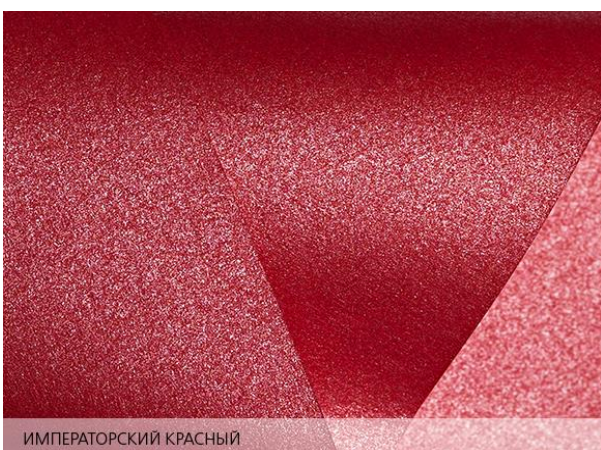

MAJESTIC

Производитель: Favini, Италия

Гладкие бумаги с двусторонним металлизированным покрытием.