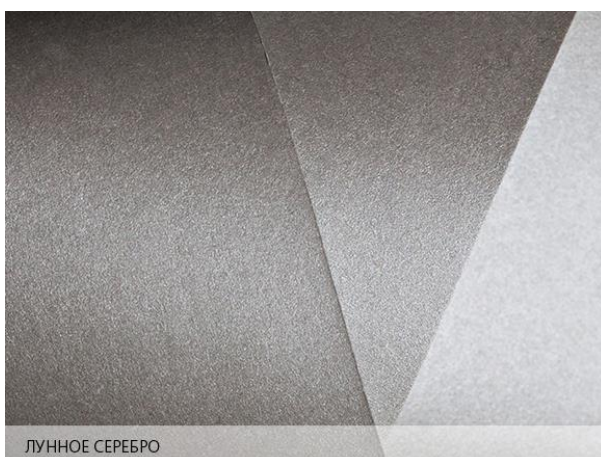

# TOUCHE COVER

Производитель: Neenah Paper, США

Двустороннее напыление латекса — бумага имеет матовую фактуру. Устойчива к стиранию и грязи.

НАТУРАЛЬНЫЙ БЕЛЫЙ

СЛОНОВАЯ КОСТЬ

БЕЖЕВЫЙ

СВЕТЛО-КОРИЧНЕВЫЙ

ЯРКО-КРАСНЫЙ

# MAJESTIC

Производитель: Favini, Италия

Гладкие бумаги с двусторонним металлизированным покрытием.

ГОЛУБОЙ СВЕТ

КОРОЛЕВСКИЙ СИНИЙ

РОЗОВЫЙ ЛЕПЕСТОК

ЗЕЛЕНый САД

ЛУННОЕ СЕРЕБРО