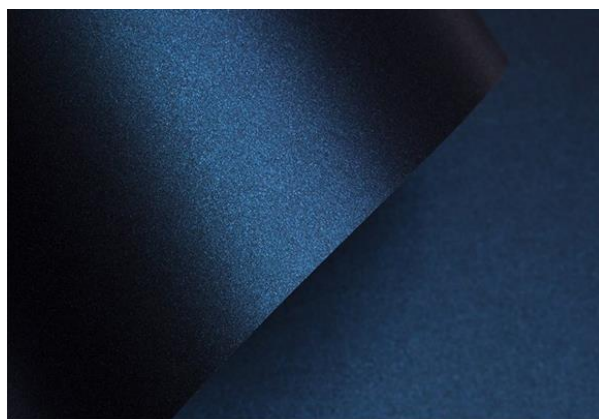

КОРОЛЕВСКИЙ СИНИЙ